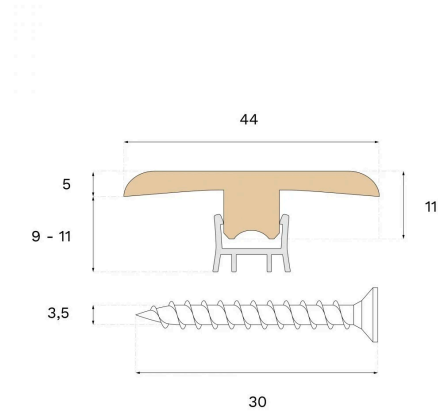

Lister

T-LISTE EG KLAR MATLAK 2400 MM

Denne lakerede T-liste er fremstillet af naturlig egetræsfinér. T-listen skaber en flot overgang og skjuler samlinger mellem gulvflader.

Specifikation

GENERELT

Træsart	Egefiner
Pigmentering	Natural
Bejdset for at matche	Natural
Overfladebehandling	Lacquer
Kompatibelt med	Woodura Planks 3.0

MÅL

Længde	2400 mm
Højde	10 mm
Dybde	44 mm
Dybde (ISO 24337)	1.7 in

ØVRIGT

Kernemateriale	HDF/MDF
Oprindelse	Italien