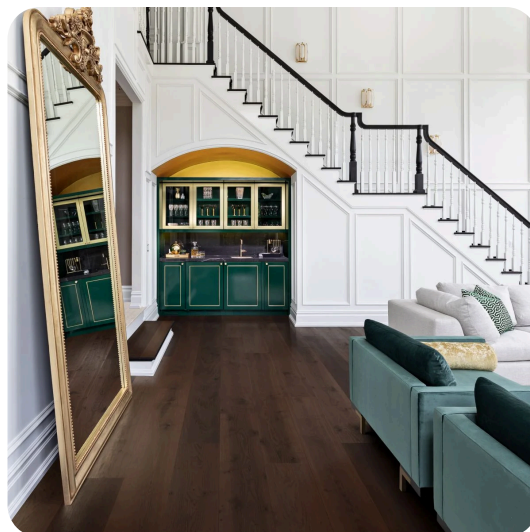

Woodura Planks 3.0

LUGNET 3.0 XXL

Træsart
Eg

Sortering
Nature

Overfladebehandling
Pro matlak

Vandbestandighed
Høj

Lugnet er et luksuriøst gulv i matlakeret hærdet træ i et moderne design. Den smukke, dybe nuance Heavy Smoked i kombination med sorteringen Nature giver et naturligt farvespil. Dette klasse 33-produkt er fremstillet af FSC-certificeret europæisk eg og er ekstremt slidstærkt og derfor velegnet til rum med meget gangtrafik såsom hoteller, butikker, kontorer og caféer – eller entréen i dit hjem. Den matlakerede finish gør gulvet nemt at vedligeholde og beskytter samtidig mod pletter.