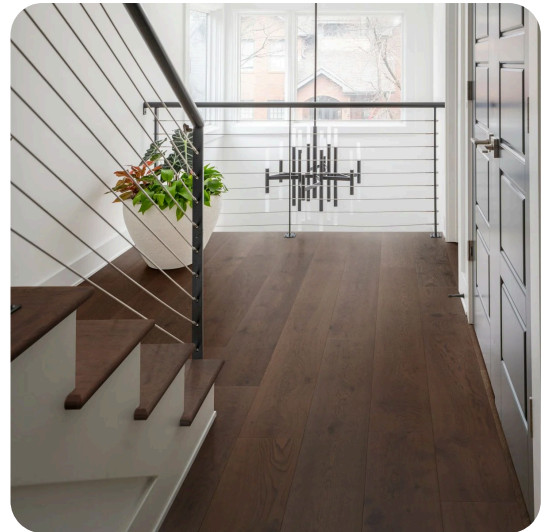

Woodura Planks 3.0

LUGNET 3.0 XL

Træsart
Eg

Sortering
Nature

Overfladebehandling
Pro matlak

Vandbestandighed
Høj

Lugnet er et luksuriøst gulv i matlakeret hærdet træ i et moderne design. Den smukke, dybe nuance Heavy Smoked i kombination med sorteringen Nature giver et naturligt farvespil. Dette klasse 33-produkt er fremstillet af FSC-certificeret europæisk eg og er ekstremt slidstærkt og derfor velegnet til rum med meget gangtrafik såsom hoteller, butikker, kontorer og caféer – eller entréen i dit hjem. Den matlakerede finish gør gulvet nemt at vedligeholde og beskytter samtidig mod pletter.