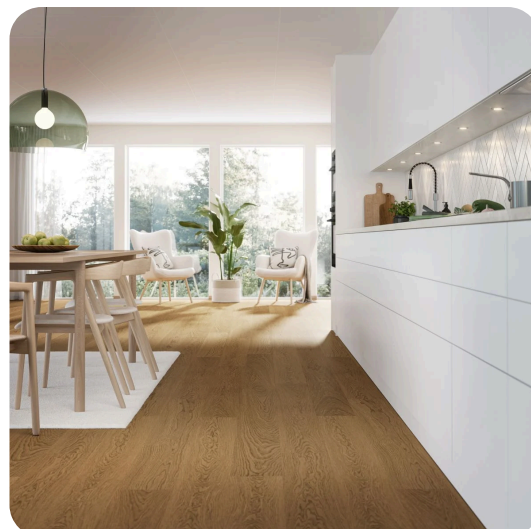

Woodura Planks 3.0

GANTOFTA 3.0 L

Træsart
Eg

Sortering
Nature

Overfladebehandling
Pro matlak

Vandbestandighed
Høj

Gantofta er et matlakeret gulv i hærdet træ med et luksuriøst udseende, som skaber et autentisk trælook i dit hjem. Terra Brown er synonymt med naturen, og sorteringen med det passende navn Nature forstærker det klassiske indtryk af træ. Dette klasse 33-produkt er fremstillet af FSC-certificeret europæisk eg og er ekstremt slidstærkt og derfor velegnet til rum med meget gangtrafik såsom hoteller, butikker, kontorer og caféer – eller et flittigt anvendt rum i dit hjem. Den matlakerede finish gør gulvet nemt at vedligeholde og beskytter samtidig mod pletter.