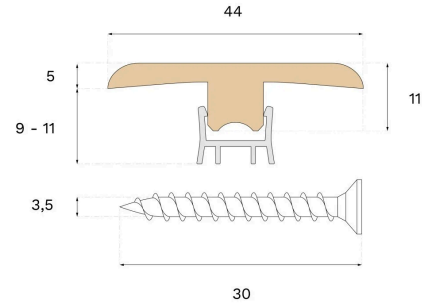

## T-LISTE POWDER WHITE EG 2400 MM BØRSTET LAK

Denne T-liste med børstet lak er fremstillet af Powder White egetræsfinér. T-lister skaber en flot overgang, der skjuler samlinger mellem gulvfladerne.

#### MÅL

Længde	2400 mm
Højde	12 mm
Dybde	44 mm