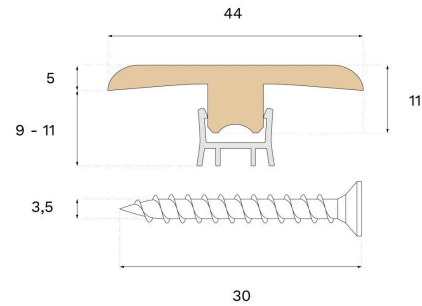

Lister

T-LISTE DESERT EG

Denne lakerede T-liste er fremstillet af egetræsfinér i farven Contrast Desert. T-listen skaber en flot overgang og skjuler samlinger mellem gulvfladerne.

Specifikation

GENERELT

Træsart	Egefiner
Pigmentering	Contrast Desert
Bejdset for at matche	Desert
Overfladebehandling	Lakeret
Kompatibelt med	Woodura Planks 3.0

MÅL

Længde	2400 mm
Højde	10 mm
Dybde	44 mm
Dybde (ISO 24337)	1.7 in

ØVRIGT

Kernemateriale	HDF/MDF
Oprindelse	Italien