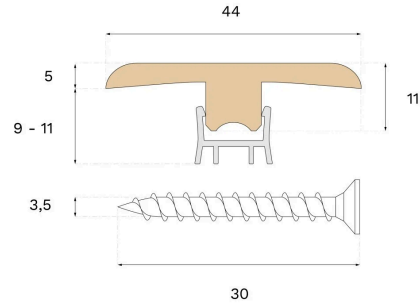

Lister

T-LISTE SILVER EG

Denne lakerede T-liste er fremstillet af egetræsfinér i farven Contrast Silver. T-listen skaber en flot overgang og skjuler samlinger mellem gulvfladerne.

Specifikation

GENERELT

Træsart	Egefiner
Pigmentering	Contrast Silver
Bejdset for at matche	Silver
Overfladebehandling	Lakeret
Kompatibelt med	Woodura Planks 3.0

MÅL

Længde	2400 mm
Højde	10 mm
Dybde	44 mm
Dybde (ISO 24337)	1.7 in

ØVRIGT

Kernemateriale	HDF/MDF
Oprindelse	Italien