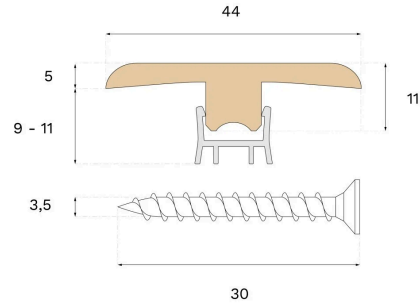

Lister

T-LISTE IVORY EG

Denne lakerede T-liste er fremstillet af egetræsfinér i farven Contrast Ivory. T-listen skaber en flot overgang og skjuler samlinger mellem gulvflader.

Specifikation

GENERELT

Træsart	Egefiner
Pigmentering	Contrast Ivory
Bejdset for at matche	Ivory
Overfladebehandling	Lakeret
Kompatibelt med	Woodura Planks 3.0

MÅL

Længde	2400 mm
Højde	10 mm
Dybde	44 mm
Dybde (ISO 24337)	1.7 in

ØVRIGT

Kernemateriale	HDF/MDF
Oprindelse	Italien