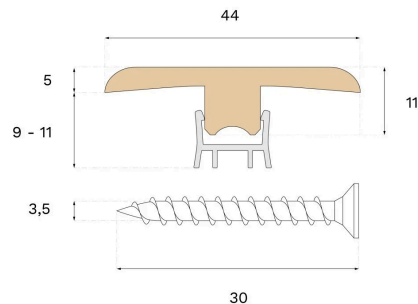

Lister

T-LISTE GRANITE EG

Denne lakerede T-liste er fremstillet af egetræsfinér i farven Contrast Granite. T-listen skaber en flot overgang og skjuler samlinger mellem gulvfladerne.

Specifikation

GENERELT

Træsart	Egefiner
Pigmentering	Contrast Granite
Bejdset for at matche	Granite
Overfladebehandling	Lakeret
Kompatibelt med	Woodura Planks 3.0

MÅL

Længde	2400 mm
Højde	10 mm
Dybde	44 mm
Dybde (ISO 24337)	1.7 in

ØVRIGT

Kernemateriale	HDF/MDF
Oprindelse	Italien