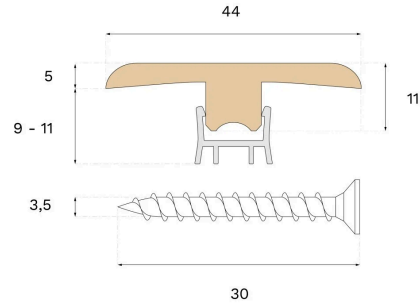

Lister

T-LISTE HARD SMOKED EG

Denne lakerede T-liste er fremstillet af hårdt røget egetræsfinér. T-listen skaber en flot overgang og skjuler samlinger mellem gulvfladerne.

Specifikation

GENERELT

Træsart	Egefiner
Pigmentering	Hard Smoked
Bejdset for at matche	Hard Smoked
Overfladebehandling	Lakeret
Kompatibelt med	Woodura Planks 3.0

MÅL

Længde	2400 mm
Højde	10 mm
Dybde	44 mm
Dybde (ISO 24337)	1.7 in

ØVRIGT

Kernemateriale	HDF/MDF
Oprindelse	Italien