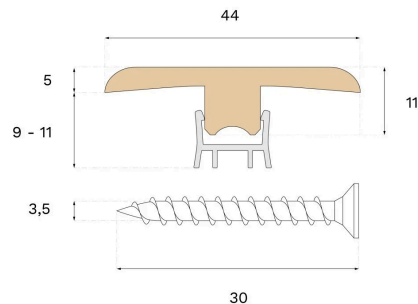

Lister

T-LISTE SHADOW BROWN EG

Denne lakerede T-liste er fremstillet af Shadow Brown-egetræsfinér. T-listen skaber en flot overgang og skjuler samlinger mellem gulvflader.

Specifikation

GENERELT

Træsart	Egefiner
Pigmentering	Shadow Brown
Bejdset for at matche	Shadow Brown
Overfladebehandling	Lakeret
Kompatibelt med	Woodura Planks 3.0

MÅL

Længde	2400 mm
Højde	10 mm
Dybde	44 mm

ØVRIGT

Kernemateriale	HDF/MDF
Oprindelse	Italien