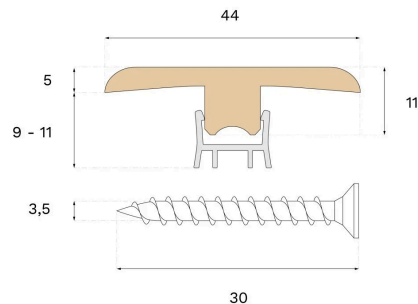

Lister

T-LISTE MINERAL GREY EG

Denne lakerede T-liste er fremstillet af Mineral Grey egetræsfinér. T-listen skaber en flot overgang og skjuler samlinger mellem gulvfladerne.

Specifikation

GENERELT

Træsart	Egefiner
Pigmentering	Mineral Grey
Bejdset for at matche	Mineral Grey
Overfladebehandling	Lakeret
Kompatibelt med	Woodura Planks 3.0

MÅL

Længde	2400 mm
Højde	10 mm
Dybde	44 mm
Dybde (ISO 24337)	1.7 in

ØVRIGT

Kernemateriale	HDF/MDF
Oprindelse	Italien