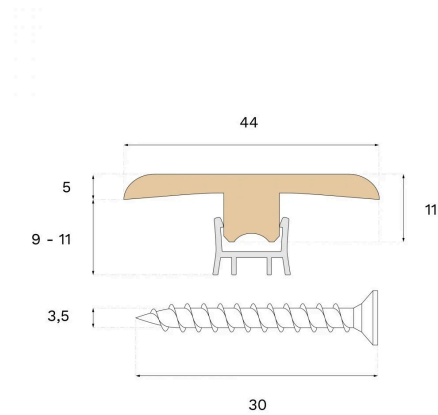

## Lister

**T-LISTE VALNØD KLAR  
MATLAK 2400 MM**

Denne lakerede T-liste er fremstillet af naturlig valnødfinér. T-listen skaber en flot overgang og skjuler samlinger mellem gulvflader.

**Specifikation****GENERELT**

Træsart	Valnødsfinér
Pigmentering	Natural
Bejdset for at matche	Natural Walnut Pro Matt Lacquer
Overfladebehandling	Lakeret
Kompatibelt med	Woodura Planks 3.0

**MÅL**

Længde	2400 mm
Højde	10 mm
Dybde	44 mm
Dybde (ISO 24337)	1.7 in