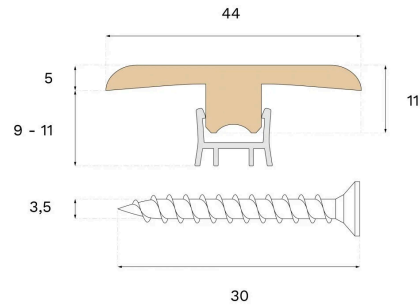

Lister

**T-LISTE EG TERRA
BROWN MATLAK 2400 MM**

Denne lakerede T-liste er fremstillet af egefinér i farven Terra Brown. T-listen skaber en flot overgang og skjuler samlinger mellem gulvfladerne.

Specifikation

GENERELT

Træsart	Egefiner
Pigmentering	Terra Brown
Bejdset for at matche	Terra Brown
Overfladebehandling	Lakeret
Kompatibelt med	Woodura Planks 3.0

MÅL

Længde	2400 mm
Højde	10 mm
Dybde	44 mm
Dybde (ISO 24337)	1.7 in