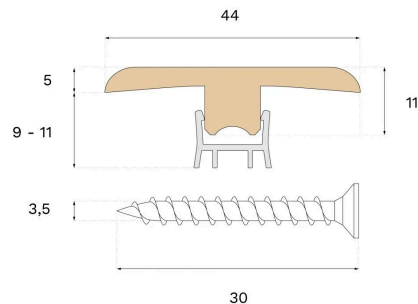

Lister

**T-LISTE EG EARTH
GREY MATLAK 2400 MM**

Denne lakerede T-liste er fremstillet af Earth Grey egetræsfinér. T-listen skaber en flot overgang og skjuler samlinger mellem gulvfladerne.

Specifikation

GENERELT

Træsart	Egefiner
Pigmentering	Earth Grey
Bejdset for at matche	Earth Grey
Overfladebehandling	Lakeret
Kompatibelt med	Woodura Planks 3.0

MÅL

Længde	2400 mm
Højde	10 mm
Dybde	44 mm
Dybde (ISO 24337)	1.7 in