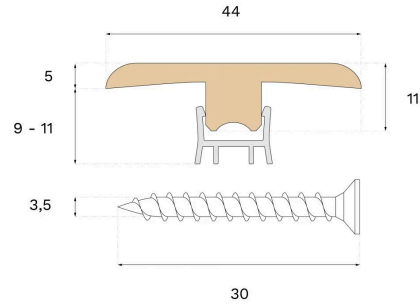

Lister

**T-LISTE EG MISTY WHITE
MATLAK 2400 MM**

Denne lakerede T-liste er fremstillet af Misty White egetræsfinér. T-listen skaber en flot overgang og skjuler samlinger mellem gulvfladerne.

Specifikation

GENERELT

Træsart	Egefiner
Pigmentering	Misty White
Bejdset for at matche	Misty White
Overfladebehandling	Lakeret
Kompatibelt med	Woodura Planks 3.0

MÅL

Længde	2400 mm
Højde	10 mm
Dybde	44 mm
Dybde (ISO 24337)	1.7 in